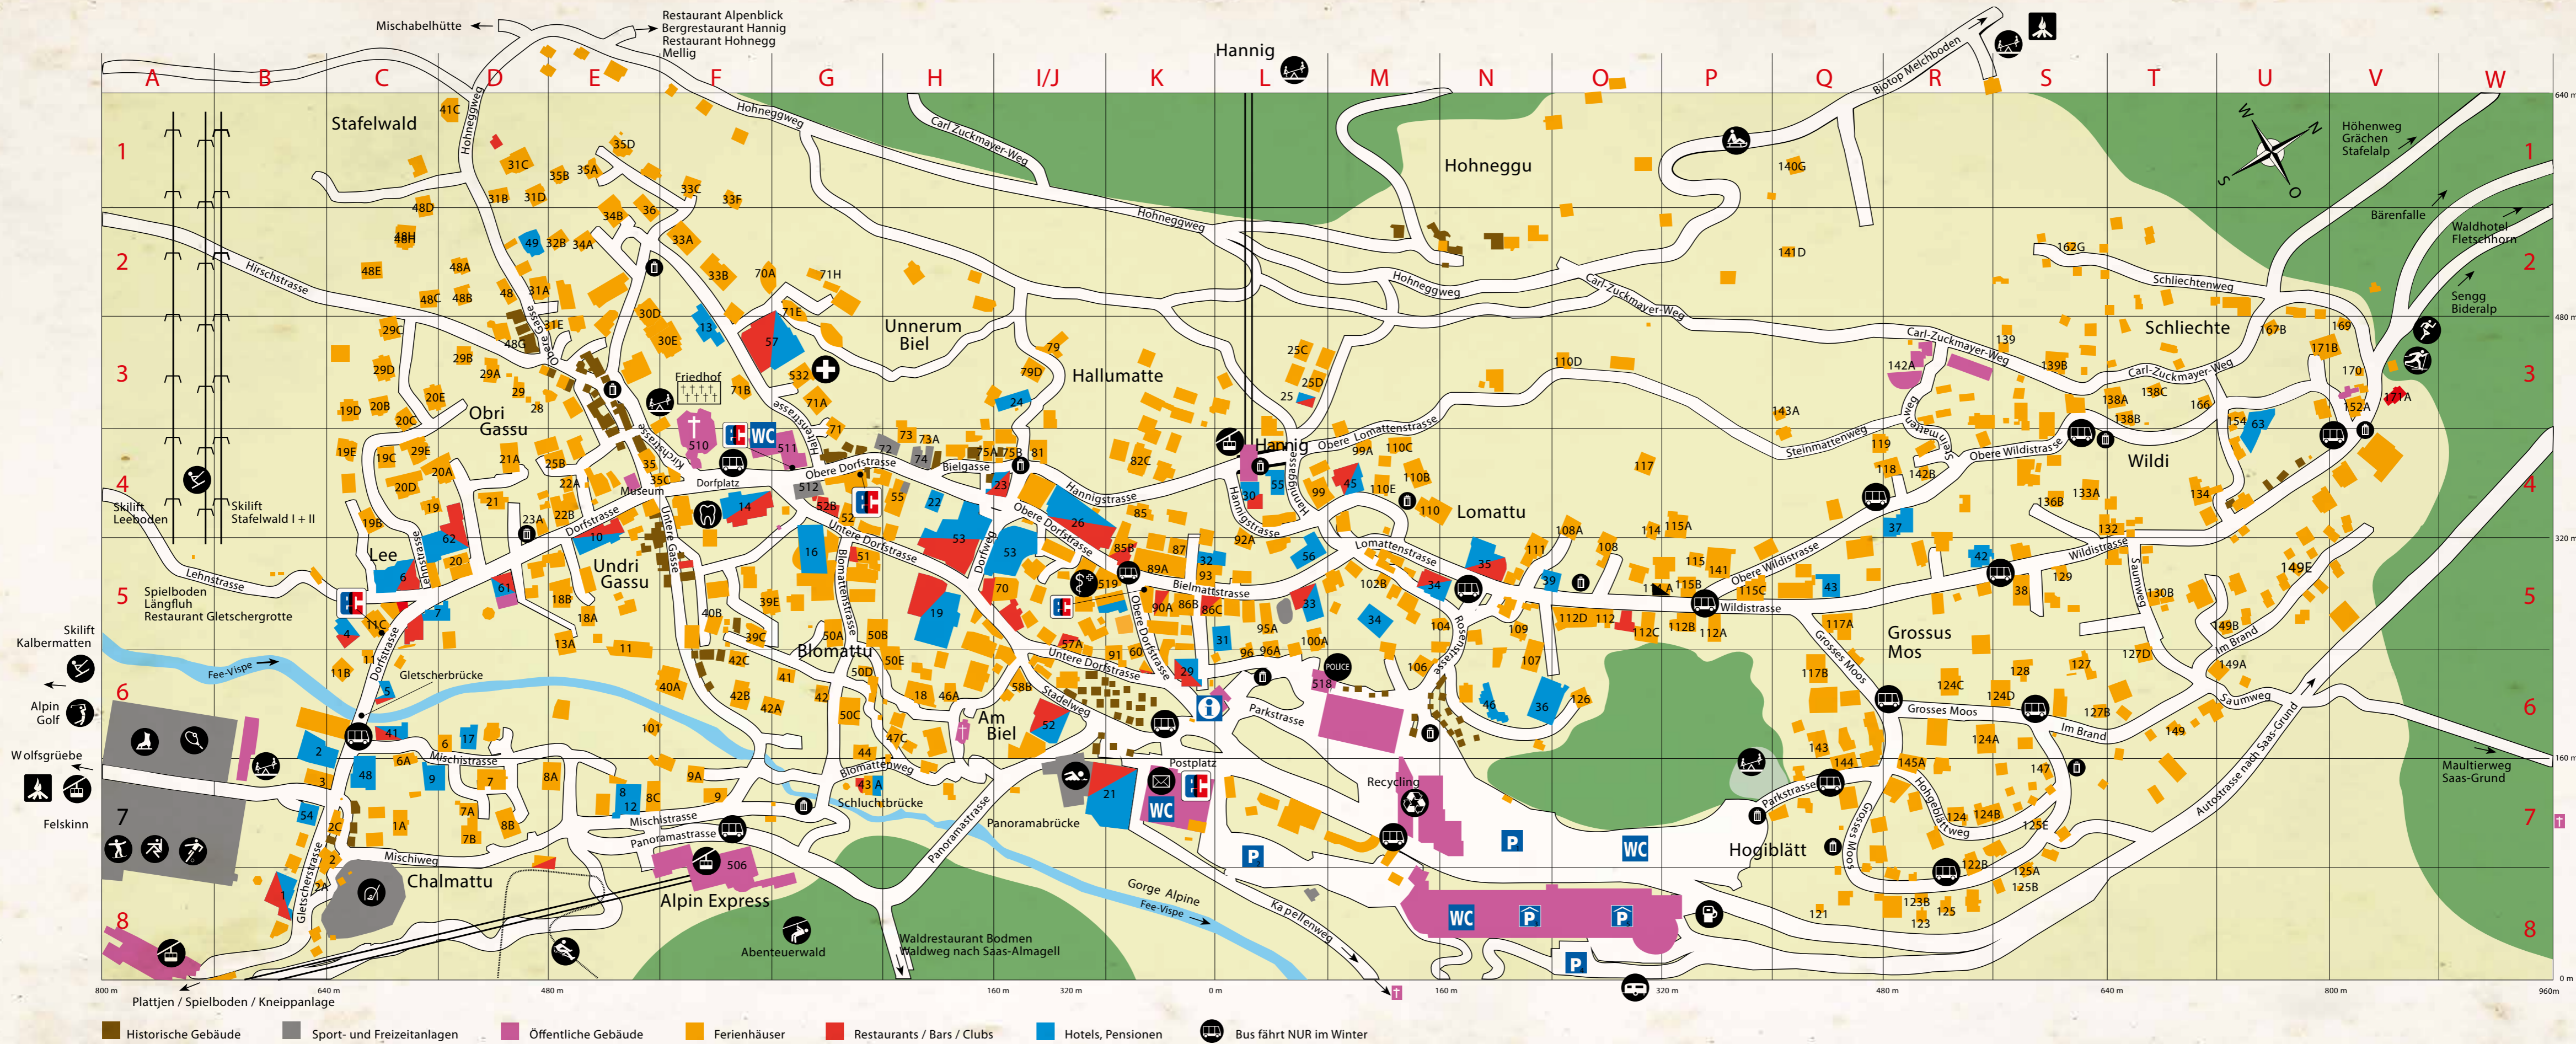

E4 | 8C   B 7   E 7 | 22 B

CESAR SPORT

Topmarken auf 500m². Zwei Geschäfte direkt bei den Bergbahnen.
An 3 Orten mieten, kaufen, tauschen oder zurückgeben.
Online mieten auf www.cesarsport.ch

I/J 7 | 21

HALLENBAD · WELLNESS FITNESS · MASSAGEN · BEAUTY

Öffnungszeiten: Hallenbad 10.00–21.00 Uhr
Wellness 10.00–21.30 Uhr
Fitness 08.00–21.30 Uhr

Aqua Allalin
Panoramastrasse 1 | 3906 Saas-Fee
Tel. 027 958 50 60
info@aqu-allalin.ch
www.youthhostel.ch/aqua-allalin

SWISS LODGE

Hight Life Après-Ski Club: C 7 | 48   Ambiente Hotel: C/D 7 | 9

High Life ambiente

APRÈS-SKI CLUB

the indoor après-ski club!

NEW!
Winter 17/18

ambiente HOTEL ***

Derby Sport: G 4 | 52 B   Sport Art: H 4 | 53   Emotion: D 4 | 23 A

DIE SPORT-PROFIS IN SAAS-FEE!

derbysport.ch   sport-art.ch

INTERSPORT Rent
SPORT TO THE PEOPLE

Follow us on Instagram @saasfee

DOWNLOAD APP for iOS and Android